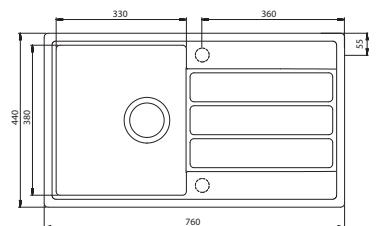

AQUASANITA

799,00 kn
maloprodajna cijena

Eco 2

45

60
mjeseci
JAMSTVA

Dimenzije: 620 x 440 mm
Izrez: 600 x 420 mm
Dubina bazena: 170 mm
Izljev: 3,5"
Sifon: standardni
Rupa za slavinu - PRIPREMA

reverzibilan

AQUASANITA

899,00 kn
maloprodajna cijena

Eco 3

45

60
mjeseci
JAMSTVA

Dimenzije: 760 x 440 mm
Izrez: 740 x 420 mm
Dubina bazena: 170 mm
Izljev: 3,5"
Sifon: standardni
Rupa za slavinu - PRIPREMA

reverzibilan

AQUASANITA

999,00 kn
maloprodajna cijena

Eco 4

60

60
mjeseci
JAMSTVA

Dimenzije: 760 x 440 mm
Izrez: 740 x 420 mm
Dubina bazena: 170 mm
Izljev: 3,5"
Sifon: standardni
Rupa za slavinu - PRIPREMA

reverzibilan

AQUASANITA

1.199,00 kn
maloprodajna cijena