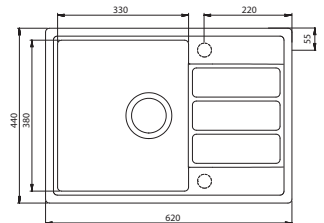

AQUASANITA

799,00 kn
maloprodajna cijena

Eco 2

45

60
mjeseci
JAMSTVA

Dimenzije: 620 x 440 mm
Izrez: 600 x 420 mm
Dubina bazena: 170 mm
Izljev: 3,5"
Sifon: standardni
Rupa za slavinu - PRIPREMA

reverzibilan

AQUASANITA

899,00 kn
maloprodajna cijena

Eco 3

45

60
mjeseci
JAMSTVA

Dimenzije: 760 x 440 mm
Izrez: 740 x 420 mm
Dubina bazena: 170 mm
Izljev: 3,5"
Sifon: standardni
Rupa za slavinu - PRIPREMA

reverzibilan

AQUASANITA

999,00 kn
maloprodajna cijena

Eco 4

60

60
mjeseci
JAMSTVA

Dimenzije: 760 x 440 mm
Izrez: 740 x 420 mm
Dubina bazena: 170 mm
Izljev: 3,5"
Sifon: standardni
Rupa za slavinu - PRIPREMA

reverzibilan

AQUASANITA

1.199,00 kn
maloprodajna cijena