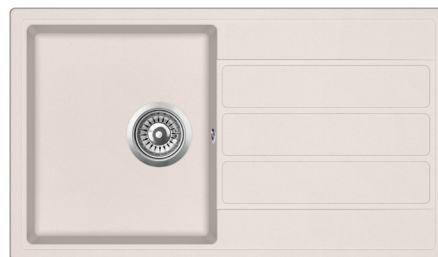

ECO serija Aquasanita sudopera

Dostupno samo u Elgradu

Eco 1

45

60
mjeseci
JAMSTVA

Dimenzije: fi 450
Izrez: fi 430
Dubina bazena: 170 mm
Izljev: 3,5"
Sifon: standardni
Rupa za slavinu - PRIPREMA

reverzibilan

899,00 kn
maloprodajna cijena

Eco 3

45

60
mjeseci
JAMSTVA

Dimenzije: 760 x 440 mm
Izrez: 740 x 420 mm
Dubina bazena: 170 mm
Izljev: 3,5"
Sifon: standardni
Rupa za slavinu - PRIPREMA

reverzibilan

AQUASANITA

999,00 kn
maloprodajna cijena

Eco 4

60

60
mjeseci
JAMSTVA

Dimenzije: 760 x 440 mm
Izrez: 740 x 420 mm
Dubina bazena: 170 mm
Izljev: 3,5"
Sifon: standardni
Rupa za slavinu - PRIPREMA

reverzibilan

AQUASANITA

1.199,00 kn
maloprodajna cijena