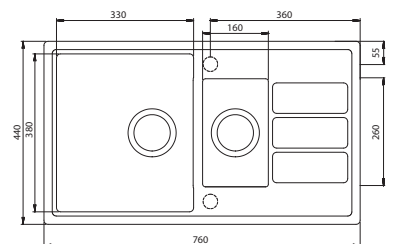

AQUASANITA

799,00 kn
maloprodajna cijena

Eco 2

45

60
mjeseci
JAMSTVA

Dimenzije: 620 x 440 mm
Izrez: 600 x 420 mm
Dubina bazena: 170 mm
Izljev: 3,5"
Sifon: standardni
Rupa za slavinu - PRIPREMA

reverzibilan

AQUASANITA

899,00 kn
maloprodajna cijena

Eco 3

45

60
mjeseci
JAMSTVA

Dimenzije: 760 x 440 mm
Izrez: 740 x 420 mm
Dubina bazena: 170 mm
Izljev: 3,5"
Sifon: standardni
Rupa za slavinu - PRIPREMA

reverzibilan

AQUASANITA

999,00 kn
maloprodajna cijena

Eco 4

60

60
mjeseci
JAMSTVA

Dimenzije: 760 x 440 mm
Izrez: 740 x 420 mm
Dubina bazena: 170 mm
Izljev: 3,5"
Sifon: standardni
Rupa za slavinu - PRIPREMA

reverzibilan

AQUASANITA

1.199,00 kn
maloprodajna cijena