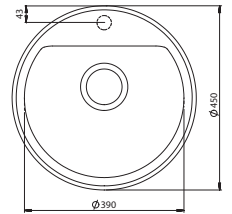

ECO serija Aquasanita sudopera

Dostupno samo u Elgradu

Eco 1

45

60
mjeseci
JAMSTVA

Dimenzije: fi 450
Izrez: fi 430
Dubina bazena: 170 mm
Izljev: 3,5"
Sifon: standardni
Rupa za slavinu - PRIPREMA

reverzibilan

AQUASANITA

799,00 kn
maloprodajna cijena

Eco 2

45

60
mjeseci
JAMSTVA

Dimenzije: 620 x 440 mm
Izrez: 600 x 420 mm
Dubina bazena: 170 mm
Izljev: 3,5"
Sifon: standardni
Rupa za slavinu - PRIPREMA

reverzibilan

AQUASANITA

899,00 kn
maloprodajna cijena

Eco 3

45

60
mjeseci
JAMSTVA

Dimenzije: 760 x 440 mm
Izrez: 740 x 420 mm
Dubina bazena: 170 mm
Izljev: 3,5"
Sifon: standardni
Rupa za slavinu - PRIPREMA

reverzibilan

AQUASANITA

999,00 kn
maloprodajna cijena

Eco 4

60

60
mjeseci
JAMSTVA

Dimenzije: 760 x 440 mm
Izrez: 740 x 420 mm
Dubina bazena: 170 mm
Izljev: 3,5"
Sifon: standardni
Rupa za slavinu - PRIPREMA

reverzibilan

AQUASANITA

1.199,00 kn
maloprodajna cijena